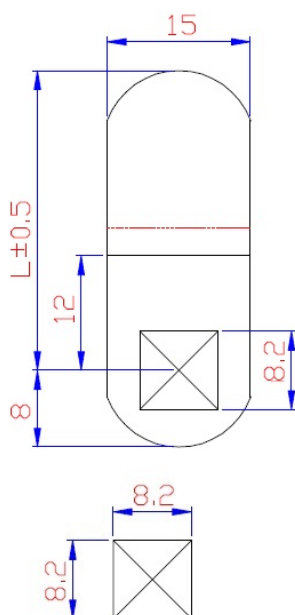

PRODUCT SHEET

Description:

Cam No. A23 F/1900 & 5250 Series, Cranked 4mm, C/E 35mm

Item number:

14.04.723-0

Units	Box	Carton	HS Code	Barcode
Pcs.	1	100	8301600090	
5704866454308				

CODE	L	H
A21	25	2
A22	30	2
A23	35	2
A24	40	2
A25	45	2
A26	50	2